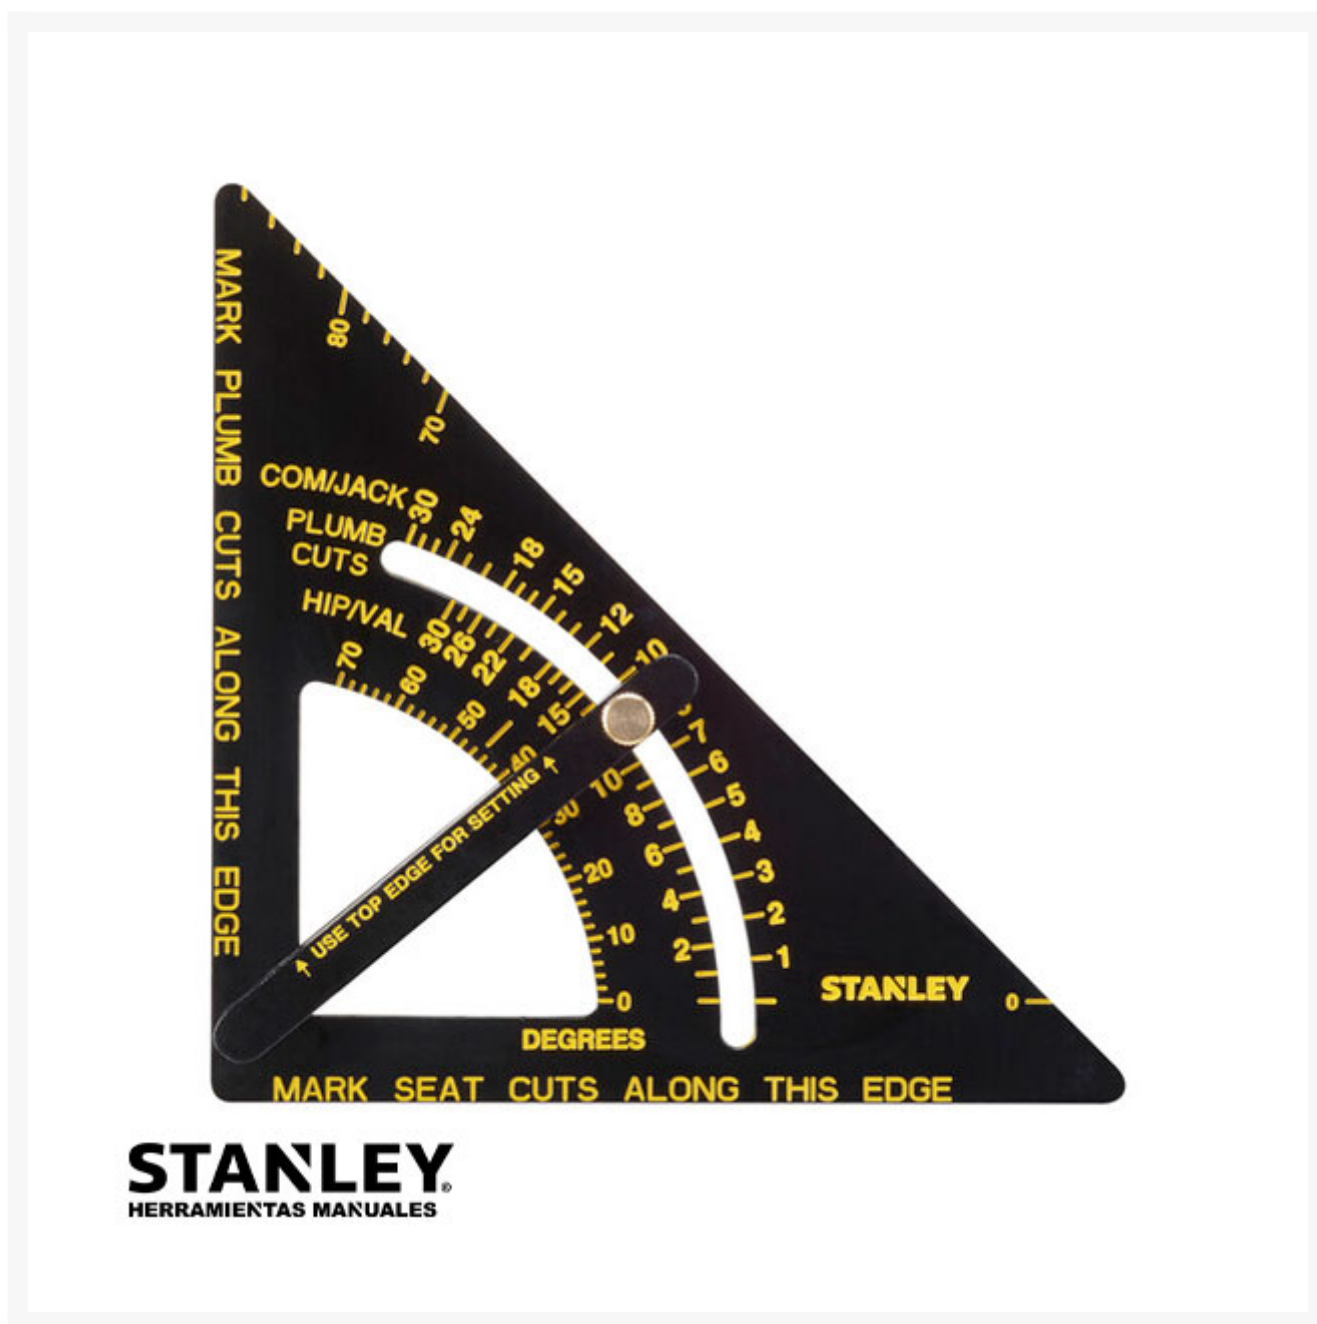

Santa Cruz • Av. Cristo Redentor
N° 470 • Tel.: 3-3424000

Escuadra de trazado ajustable 6"

Product Images

Descripción

- Construcción de aluminio para uso pesado.

- Ideal para marcar cortes repetidos.
- Este diseño de Cuadrado rápido ajustable herramienta tiene una longitud de base de 10 – 3/4" y una regla, longitud de 6 – 3/4".
- Garantía limitada de por vida.
- Resistente construcción de aluminio para mayor durabilidad.
- Cuerpo negro con amarillo graduations proporciona la máxima legibilidad en todas las condiciones de iluminación.
- Características común, Jack y cadera, y Valley báscula para diversas aplicaciones.
- Multifunción, diseño ajustable se puede utilizar como una guía de sierra, Bisel o transportador de ángulos.

Additional Information

Marca	Stanley
Modelo	46-053
Largo escuadra	6" (153 mm)
Material	Aluminio
Peso	1 kg