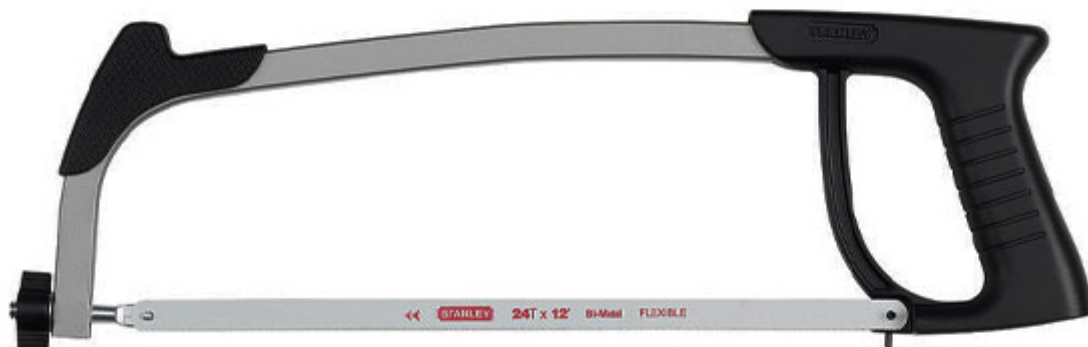

Santa Cruz • Av. Cristo Redentor
N° 470 • Tel.: 3-3424000

Arco de sierra fijo Pro 12"

Product Images

STANLEY
HERRAMIENTAS MANUALES

Descripción

- Arco de sierra liviano y resistente permite el acceso a áreas difícil acceso y alcanza una tensión de 115 lb (52kg).
- Tensionador con estrías para ajustar la hoja fácilmente.

- La hoja se puede ajustar a 90°.
- Mango ergonómico estriado para asegurar mejor agarre, comodidad y control.
- Empuñadura con textura patentada para mejor agarre.
- Puno cerrado para protección de las manos.