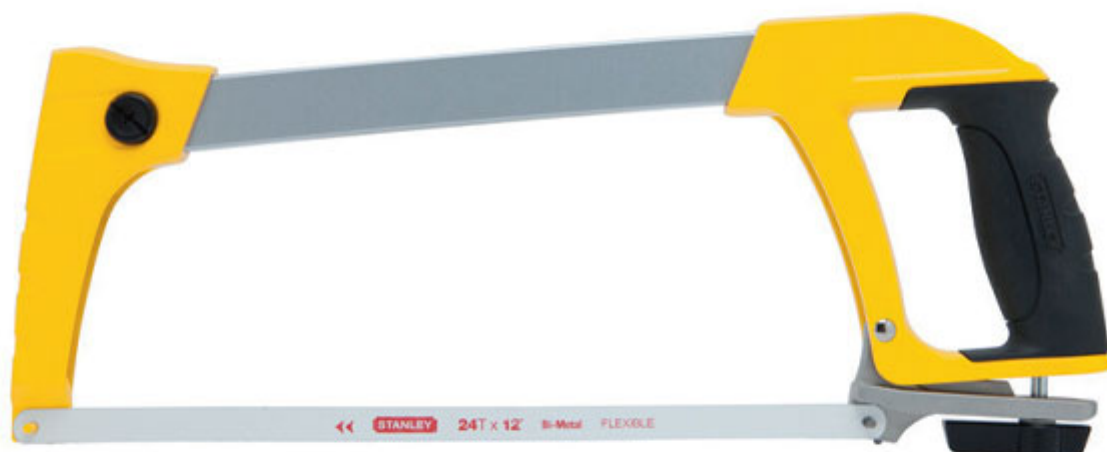

Santa Cruz • Av. Cristo Redentor
N° 470 • Tel.: 3-3424000

Arco de sierra de alta tensión Pro 12"

Product Images

STANLEY
HERRAMIENTAS MANUALES

Descripción

- Arco de sierra resistente diseñado para alta tensión 275 lb (125Kg).
- Permite posicionar la segueta a 55° y 90° para mayor versatilidad.

- Empuñaduras de goma en ambos extremos del arco para mayor comodidad y mejor agarre.
- Puño cerrado para mayor resistencia y control.
- Almacena las hojas de repuesto en el marco.
- Profundidad del arco 4-1/4" (108mm).