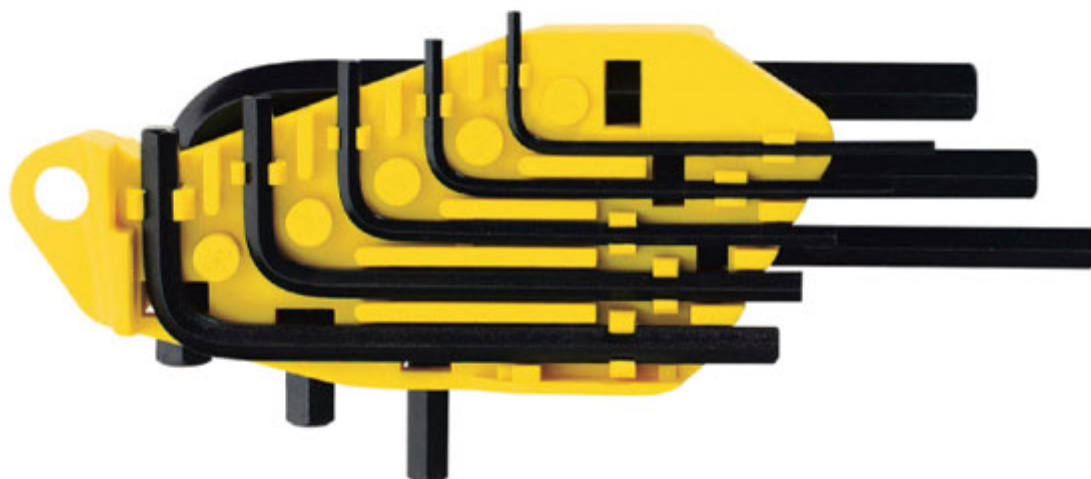

Santa Cruz • Av. Cristo Redentor
N° 470 • Tel.: 3-3424000

Juego de 10 llaves Allen de 1.5 a 10 mm

Product Images

STANLEY
HERRAMIENTAS MANUALES

Descripción

- Fabricadas en acero Cromo Vanadio.

- Puntas con bisel para acople rápido.
- El chaflanado de la punta permite la inserción de la llave en la cabeza del tornillo.
- Suministradas en una caja de plástico en color con dimensiones marcadas de cada llave.
- Hechas de acero de alta resistencia para asegurar una larga vida útil.

Juego 10 Llaves Allen (1.5 A 10 Mm)

1.5, 2.0, 2.5, 3.0, 4.0, 5.0, 5.5, 6.0, 8.0, 10.0 mm

Additional Information

Marca	Stanley
Modelo	69-253
Tipo	Juego de llaves Allen
Material de la barra	Acero Cromo - Vanadio
Contenido	1.5, 2.0, 2.5, 3.0, 4.0, 5.0, 5.5, 6.0, 8.0, 10.0 mm
Número de piezas	10
Peso	1 kg