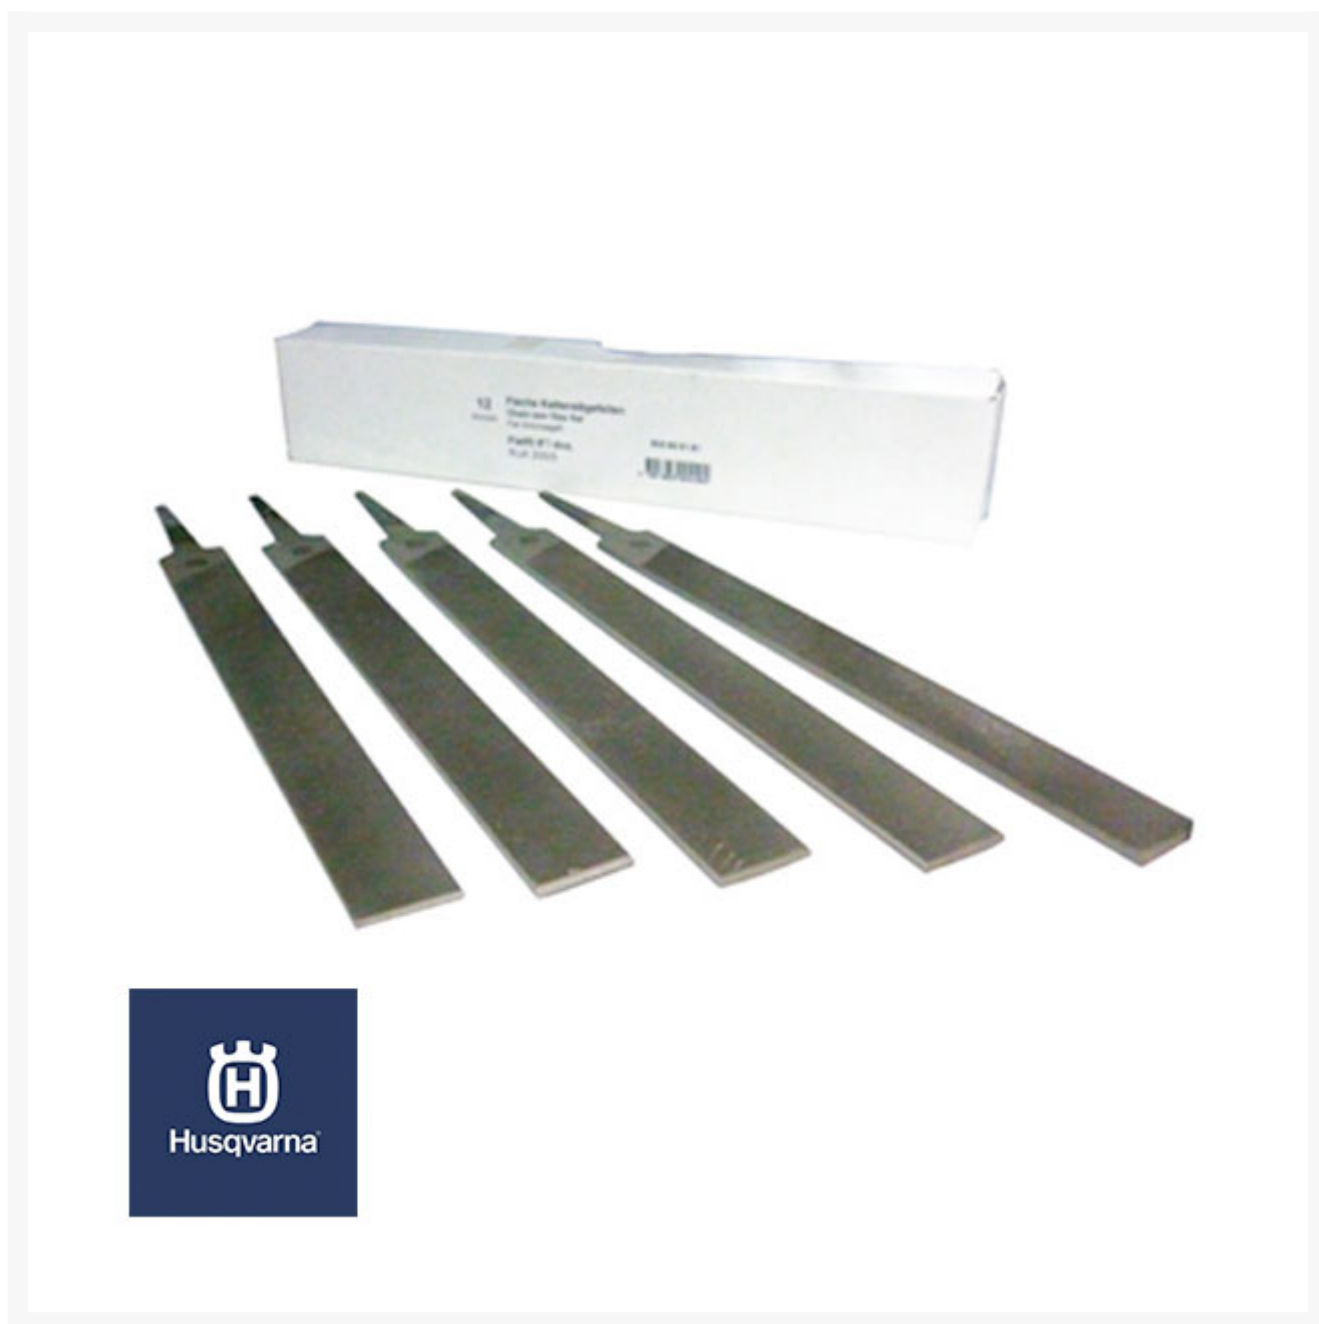

Santa Cruz • Av. Cristo Redentor
N° 470 • Tel.: 3-3424000

Set de 12 limas planas 8"

Product Images

Descripción

Diseñado con un rendimiento de corte 20% mejor y una vida útil más larga. Para mantener la cadena de la motosierra en

óptimas condiciones, necesitará una lima plana y un calibrador de lima para afilar los cortadores. Una cadena correctamente afilada hará que su trabajo sea más fácil y seguro. Hechos con acero de alta calidad.

Additional Information

Marca	Husqvarna
Número de piezas	12
Tamaño	8"