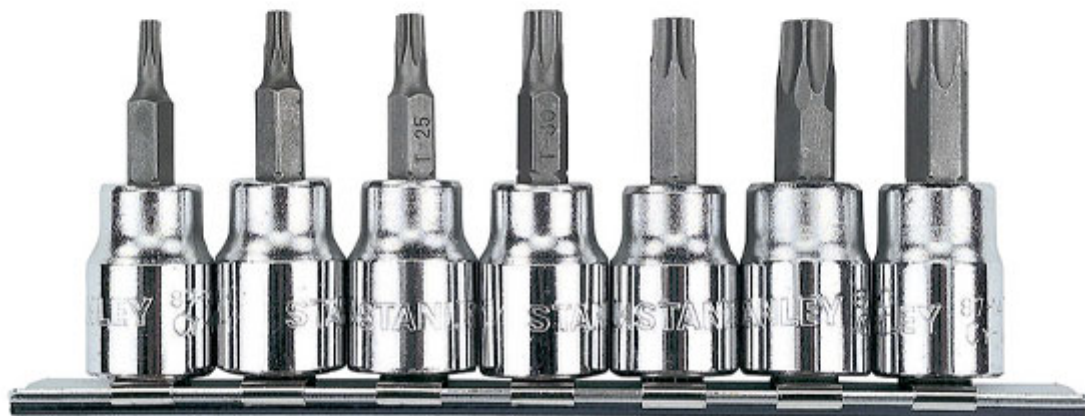

Nuestros showrooms

La Paz • Calle Yanacochoa esq.
Mercado N°1004 • Telf.: (2) 214
9800 - Fax: (2) 216 7961

El Alto • Av 6 de Marzo Frente
Cuartel Ingavi • Telf: 2-2819770
Cochabamba • Av. Blanco
Galindo - Km. 5 • Tel.: 4-4442153

Santa Cruz • Av. Cristo Redentor
N° 470 • Tel.: 3-3424000

Juego de dados punta Torx 3/8", 7 piezas

Product Images

STANLEY
HERRAMIENTAS MANUALES

Descripción